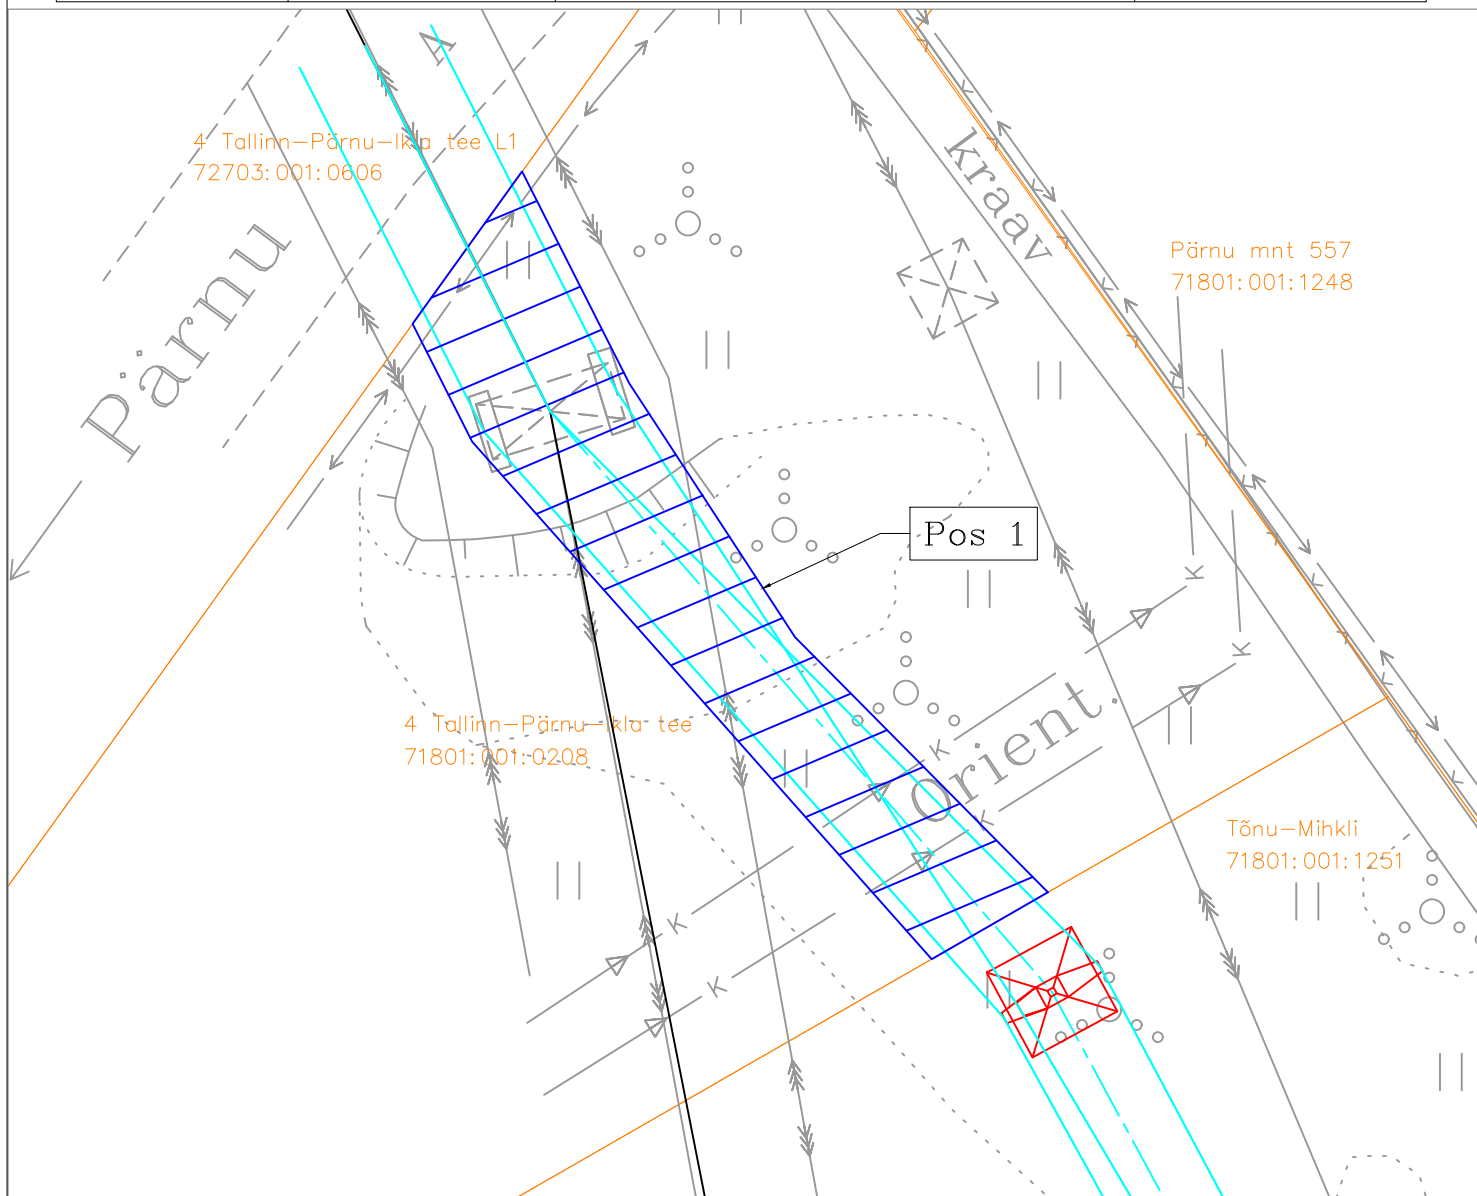

Isikliku kasutusõiguse seadmise plaan

IKÕ ala Pos nr (plaanil)	Kinnistu registriosa nr	Katastriüksuse tunnus, nimi ja sihtotstarve	IKÕ ala pindala m ²
Pos 1	6812702	71801:001:0208; 4 Tallinn-Pärnu-Ikla tee; transpordimaa	514

-  IKÕ seadmise ala
 -  Projekteeritud 110 kV õhuliini telgjoon
 -  Projekteeritud 110 kV õhuliini juhtmed
 -  Projekteeritud 110 kV õhuliini mast
 -  Kinnistute piirid
- Tehnovõrgu pikkus: 57 m
Isiklik kasutusõigus 110 kV kõrgepingeõhuliini korral on
1 m õhuliini äärmisest juhtmest

Projekti nimetus / asukoht 110 kV õhuliini L086 üksikute masitde vahetus Jälgimäe küla, Saku vald, Harju maakond			Töö nr KPL2310K1
Koostaja R.Unnuk	Möötkava 1 : 500	Leht / formaat Lk1 / A4	Kuupäev 24.10.2024